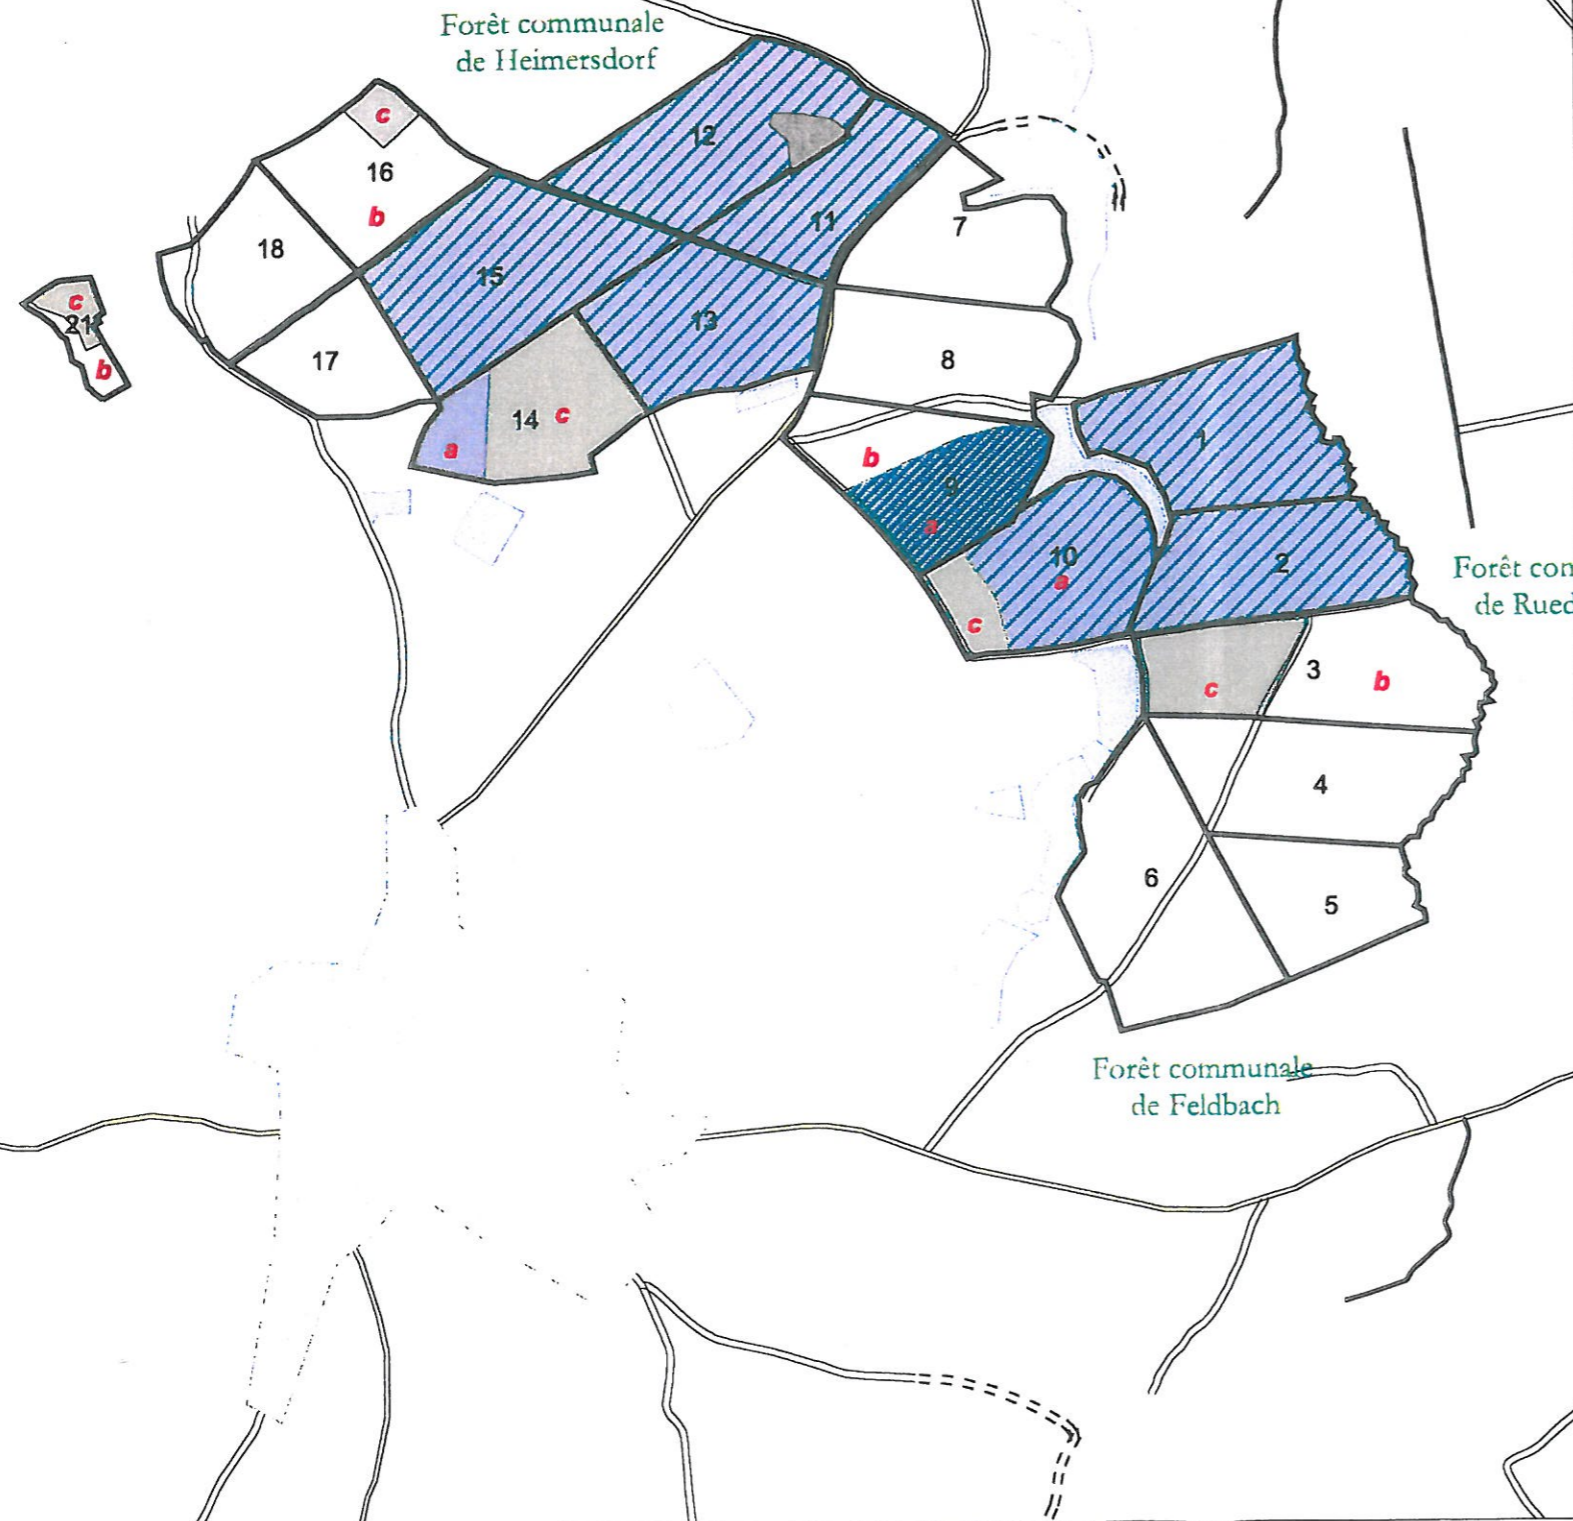

gement

DIRECTION TERRITORIALE ALSACE
Agence de Mulhouse

Forêt communale
de BISEL

(205 ha 65 a)

Echelle : 1/15.000e

Mètres

Site SIG de Mulhouse - G. Fellet - 01/2008

Effort de régénération en fon

Peuplement à régénérer sur :	Parcelles ou sous parcelles
20 ans Parcelles entamées à terminer	14A
40 ans Parcelles entamées à poursuivre	1 2 10A 11 12 13 15p
60 ans Parcelles à entamer	9A 15p 19 20
Total	

Classement

- Régénération inférieure à 15 ans
- Régénération comprise entre 31 et 45 ans
- Régénération supérieure à 46 ans
- Groupe de jeunesse
- Groupe d'amélioration
- Espace non forestier

Equipements

- Route départementale
- Chemin forestier revêtu
- Chemin forestier accessible aux grumiers par tout temps
- Chemin forestier accessible aux grumiers par temps sec
- Chemin forestier accessible aux véhicules légers