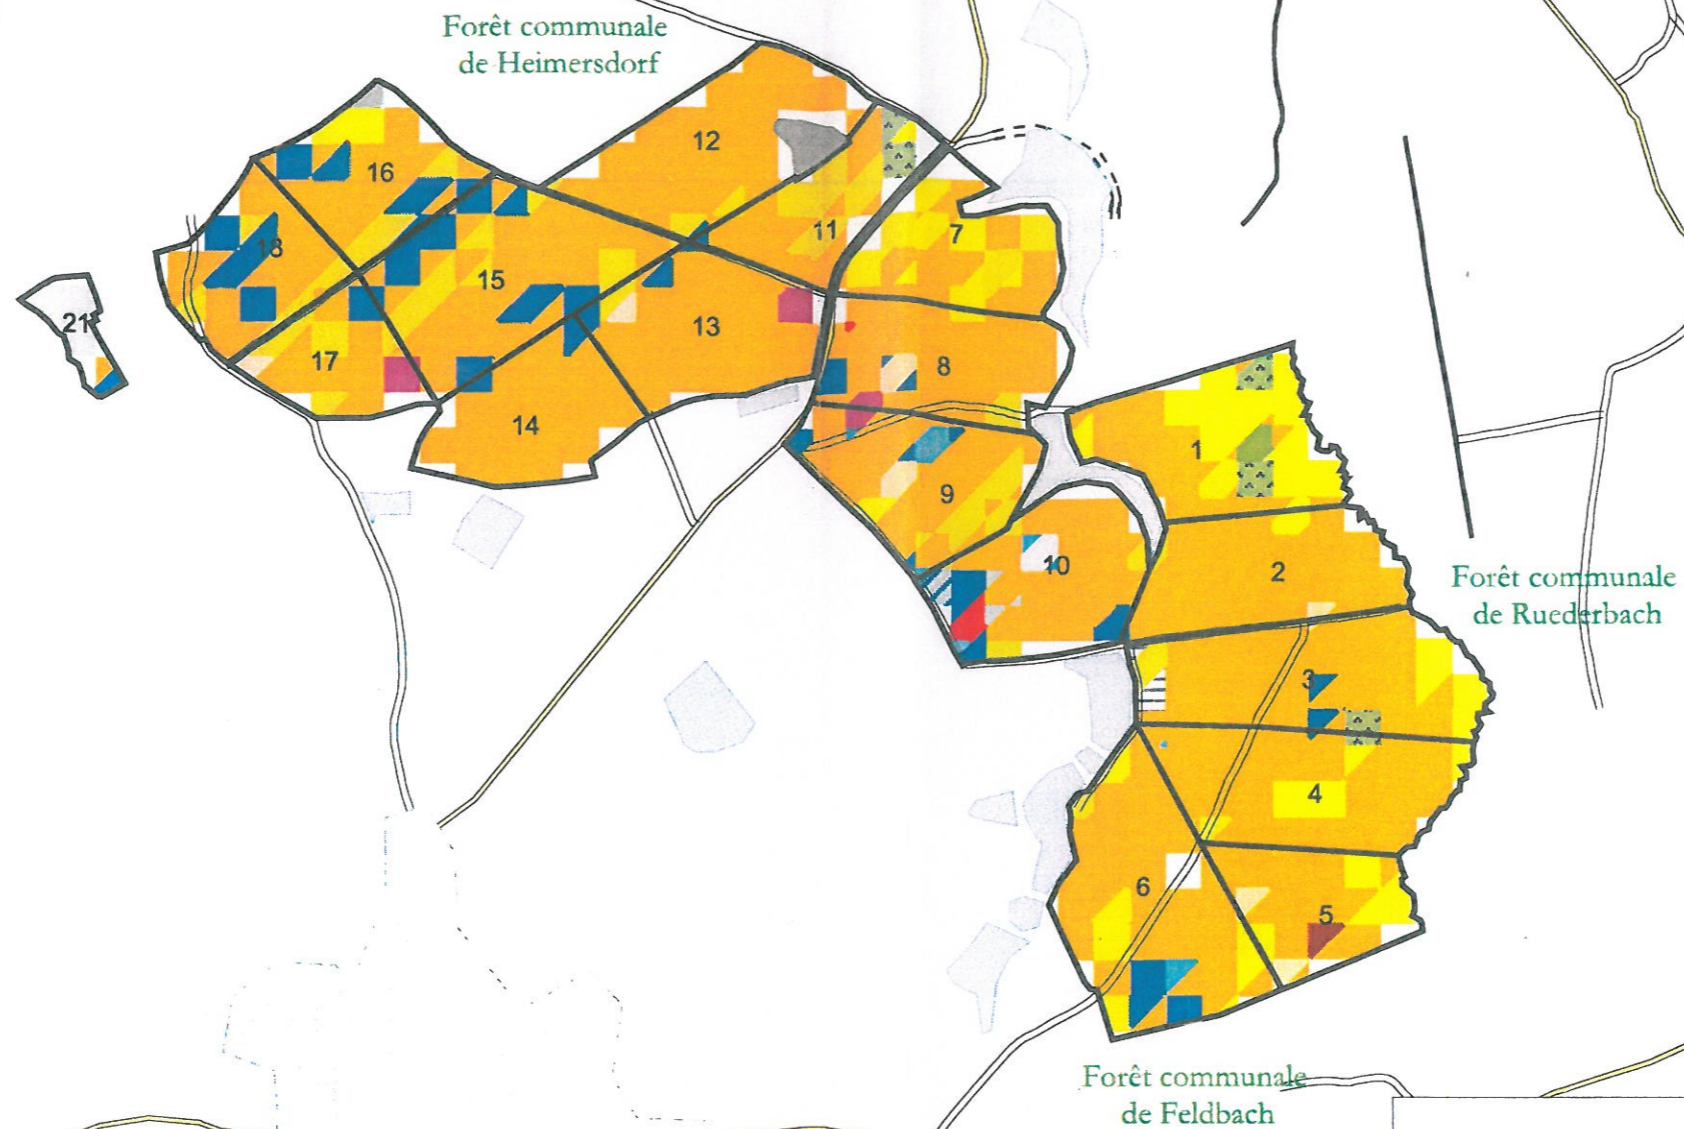

Carte des essences

DIRECTION TERRITORIALE ALSACE
Agence de Mulhouse

**Forêt communale
de BISEL**

(205 ha 65 a)

Echelle : 1/15.000e

Site SIG de Mulhouse - G. Fellet - 07/2007

Forêt communale
de Seppois le Haut

Essences principales

- Aulne glutineux
- Bouleau verruqueux
- Charme
- Chêne pédonculé
- Chêne sessile
- Epicéa
- Erable sycomore
- Frêne
- Hêtre
- Mélèze d'Europe
- Peuplier de culture
- Pin sylvestre
- Sapin

Essences secondaires >= 20%

- Aulne glutineux
- Bouleau verruqueux
- Charme
- Chêne pédonculé
- Chêne rouge
- Chêne sessile
- Epicéa
- Erable sycomore
- Frêne
- Hêtre
- Merisier
- Mélèze d'Europe
- Pin sylvestre
- Sapin